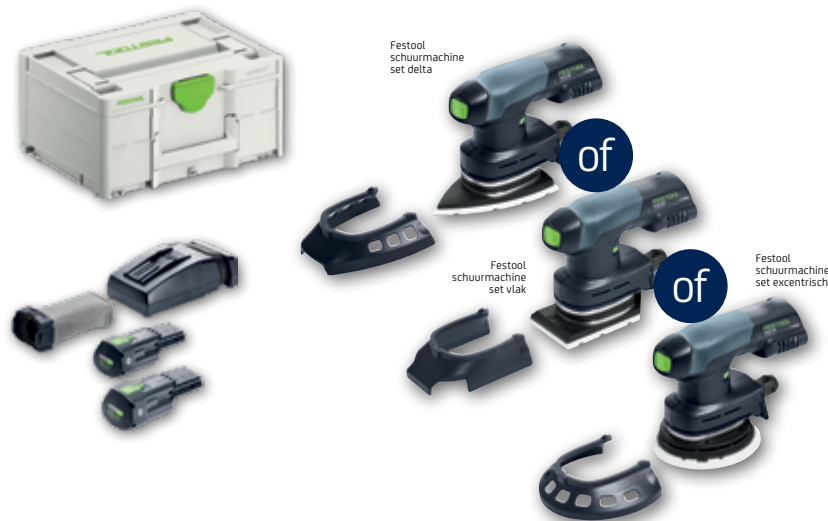

# On the Move met Sigma S2U Allure

- **Snoerloze professionele airless verfspuit in rugzakvorm**, ideaal voor moeilijk bereikbare klussen; licht en mobiel met professioneel Vector Pro pistool.
- **Werkt op Bosch 18V ProCore-accu**, levert ca. 0,9 L/min debiet en tot 110 bar druk, gecombineerd met een 4,7 L reservoir voor efficiënt en snel werken.
- **Compact en draagbaar**, met een gewicht van slechts 5,2 kg (zonder verf).
- **Compleet geleverd** met 7,5 m slang, antispit ventiel, FineFinish TradeTip 3 410, HEA manometer, 90° HD-aansluiting, Bosch 4Ah ProCore batterij en lader.
- **Ontworpen voor professionele prestaties** met optimale controle, fijne afwerking en maximale bewegingsvrijheid dankzij de accu-aandrijving.